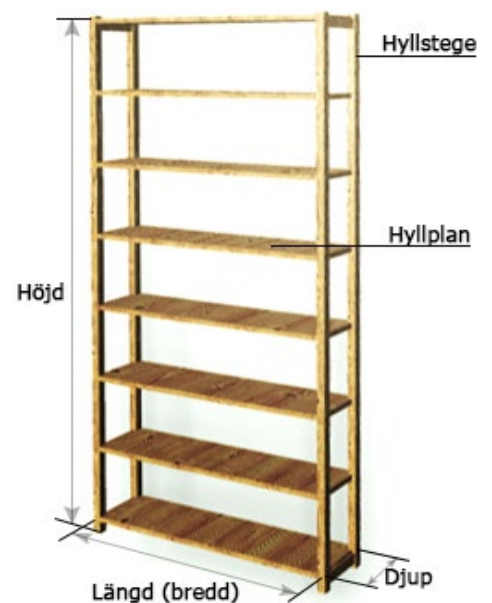

10. HYLLPLAN inkl bärbyglar

Artnr:	br x dj	åpris
103014	30 x 14	208 kr
104014	40 x 14	214 kr
105014	50 x 14	247 kr
106014	60 x 14	255 kr
108014	80 x 14	288 kr
101014	100 x 14	312 kr
101214	120 x 14	340 kr
103018	30 x 18	220 kr
104018	40 x 18	226 kr
105018	50 x 18	247 kr
106018	60 x 18	274 kr
108018	80 x 18	312 kr
101018	100 x 18	340 kr
101218	120 x 18	375 kr
103024	30 x 24	232 kr
104024	40 x 24	252 kr
105024	50 x 24	283 kr
106024	60 x 24	313 kr
108024	80 x 24	372 kr
101024	100 x 24	421 kr
101224	120 x 24	471 kr
103030	30 x 30	243 kr
104030	40 x 30	276 kr
105030	50 x 30	313 kr
106030	60 x 30	346 kr
108030	80 x 30	397 kr
101030	100 x 30	466 kr
101230	120 x 30	549 kr
103040	30 x 40	268 kr
104040	40 x 40	321 kr
105040	50 x 40	358 kr
106040	60 x 40	402 kr
108040	80 x 40	486 kr
101040	100 x 40	568 kr
101240	120 x 40	675 kr

24. SOCKEL RAK

Artnr:	br x h	åpris
553006	30 x 6	99 kr
554006	40 x 6	132 kr
555006	50 x 6	126 kr
556006	60 x 6	147 kr
558006	80 x 6	168 kr
551006	100 x 6	178 kr
551206	120 x 6	205 kr

61. UTFYLLNADSLIST

Artnr:	dj	åpris
440014	14	85 kr
440018	18	85 kr
440024	24	88 kr
440030	30	93 kr
440040	40	99 kr

PALLBITAR

Artnr:	br x dj	åpris
PB3X4	3 x 4	5 kr