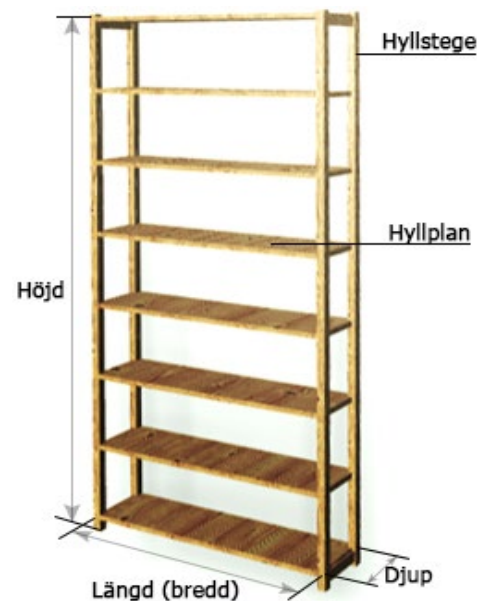

10. HYLLPLAN inkl bärbyglar

Artnr:	br x dj	åpris
103014	30 x 14	225 kr
104014	40 x 14	231 kr
105014	50 x 14	268 kr
106014	60 x 14	276 kr
108014	80 x 14	312 kr
101014	100 x 14	339 kr
101214	120 x 14	370 kr
103018	30 x 18	238 kr
104018	40 x 18	245 kr
105018	50 x 18	268 kr
106018	60 x 18	297 kr
108018	80 x 18	339 kr
101018	100 x 18	370 kr
101218	120 x 18	408 kr
103024	30 x 24	251 kr
104024	40 x 24	273 kr
105024	50 x 24	307 kr
106024	60 x 24	340 kr
108024	80 x 24	405 kr
101024	100 x 24	459 kr
101224	120 x 24	514 kr
103030	30 x 30	263 kr
104030	40 x 30	299 kr
105030	50 x 30	340 kr
106030	60 x 30	377 kr
108030	80 x 30	433 kr
101030	100 x 30	509 kr
101230	120 x 30	599 kr
103040	30 x 40	291 kr
104040	40 x 40	349 kr
105040	50 x 40	390 kr
106040	60 x 40	438 kr
108040	80 x 40	530 kr
101040	100 x 40	621 kr
101240	120 x 40	738 kr

24. SOCKEL RAK

Artnr:	br x h	åpris
553006	30 x 6	104 kr
554006	40 x 6	141 kr
555006	50 x 6	134 kr
556006	60 x 6	157 kr
558006	80 x 6	180 kr
551006	100 x 6	192 kr
551206	120 x 6	222 kr

61. UTFYLLNADSLIST

Artnr:	dj	åpris
440014	14	90 kr
440018	18	90 kr
440024	24	93 kr
440030	30	98 kr
440040	40	104 kr

PALLBITAR

Artnr:	br x dj	åpris
PB3X4	3 x 4	5 kr