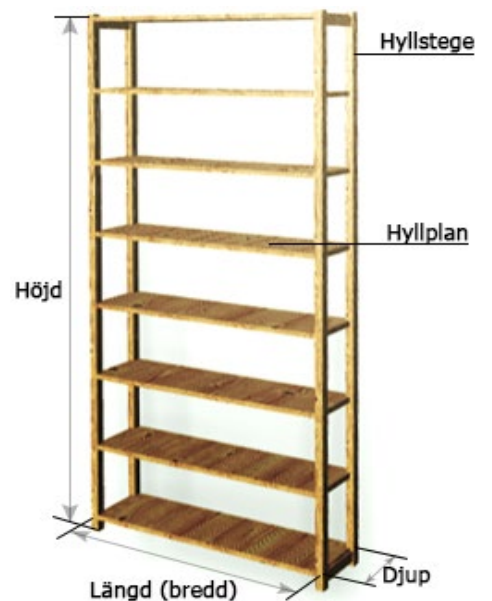

10. HYLLPLAN inkl bärbyglar

Artnr:	br x dj	åpris
103014	30 x 14	112,00
104014	40 x 14	116,00
105014	50 x 14	138,00
106014	60 x 14	143,00
108014	80 x 14	165,00
101014	100 x 14	181,00
101214	120 x 14	200,00
103018	30 x 18	120,00
104018	40 x 18	124,00
105018	50 x 18	138,00
106018	60 x 18	156,00
108018	80 x 18	181,00
101018	100 x 18	200,00
101218	120 x 18	223,00
103024	30 x 24	128,00
104024	40 x 24	141,00
105024	50 x 24	162,00
106024	60 x 24	182,00
108024	80 x 24	221,00
101024	100 x 24	254,00
101224	120 x 24	287,00
103030	30 x 30	135,00
104030	40 x 30	157,00
105030	50 x 30	182,00
106030	60 x 30	204,00
108030	80 x 30	238,00
101030	100 x 30	284,00
101230	120 x 30	339,00
103040	30 x 40	152,00
104040	40 x 40	187,00
105040	50 x 40	212,00
106040	60 x 40	241,00
108040	80 x 40	297,00
101040	100 x 40	352,00
101240	120 x 40	423,00

24. SOCKEL RAK

Artnr:	br x h	åpris
553006	30 x 6	39,00
554006	40 x 6	61,00
555006	50 x 6	57,00
556006	60 x 6	71,00
558006	80 x 6	85,00
551006	100 x 6	92,00
551206	120 x 6	110,00

8. KRYSSTAG

Artnr:	hyllbr.	längd	åpris
904000	30	63	79,00
904000	40	63	79,00
906000	50	84	89,00
906000	60	84	89,00
908000	80	109	89,00
901000	100	127	99,00
901200	120	156	99,00

61. UTFYLLNADSLIST

Artnr:	dj	åpris
440014	14	30,00
440018	18	30,00
440024	24	32,00
440030	30	35,00
440040	40	39,00

62. VÄGGFÄSTE inkl skruv

Artnr:	L x dj	åpris
970017	7 x 3	20,00
970015	4 x 2	10,00

PALLBITAR

Artnr:	br x dj	åpris
PB3X4	3 x 4	5,00