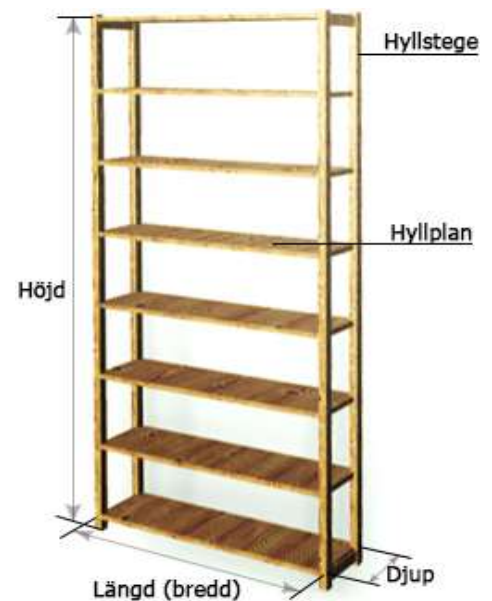

10. HYLLPLAN inkl bärbyglar

Artnr:	br x dj	åpris
103014	30 x 14	112,00
104014	40 x 14	116,00
105014	50 x 14	138,00
106014	60 x 14	143,00
108014	80 x 14	165,00
101014	100 x 14	181,00
101214	120 x 14	200,00
103018	30 x 18	120,00
104018	40 x 18	124,00
105018	50 x 18	138,00
106018	60 x 18	156,00
108018	80 x 18	181,00
101018	100 x 18	200,00
101218	120 x 18	223,00
103024	30 x 24	128,00
104024	40 x 24	141,00
105024	50 x 24	162,00
106024	60 x 24	182,00
108024	80 x 24	221,00
101024	100 x 24	254,00
101224	120 x 24	287,00
103030	30 x 30	135,00
104030	40 x 30	157,00
105030	50 x 30	182,00
106030	60 x 30	204,00
108030	80 x 30	238,00
101030	100 x 30	284,00
101230	120 x 30	339,00
103040	30 x 40	152,00
104040	40 x 40	187,00
105040	50 x 40	212,00
106040	60 x 40	241,00
108040	80 x 40	297,00
101040	100 x 40	352,00
101240	120 x 40	423,00

24. SOCKEL RAK

Artnr:	br x h	åpris
553006	30 x 6	39,00
554006	40 x 6	61,00
555006	50 x 6	57,00
556006	60 x 6	71,00
558006	80 x 6	85,00
551006	100 x 6	92,00
551206	120 x 6	110,00

8. KRYSSSTAG

Artnr:	hyllbr.	längd	åpris
904000	30	63	79,00
904000	40	63	79,00
906000	50	84	89,00
906000	60	84	89,00
908000	80	109	89,00
901000	100	127	99,00
901200	120	156	99,00

61. UTFYLLNADSLIST

Artnr:	dj	åpris
440014	14	30,00
440018	18	30,00
440024	24	32,00
440030	30	35,00
440040	40	39,00

62. VÄGGFÄSTE inkl skruv

Artnr:	L x dj	åpris
970017	7 x 3	20,00
970015	4 x 2	10,00

PALLBITAR

Artnr:	br x dj	åpris
PB3X4	3 x 4	721,00