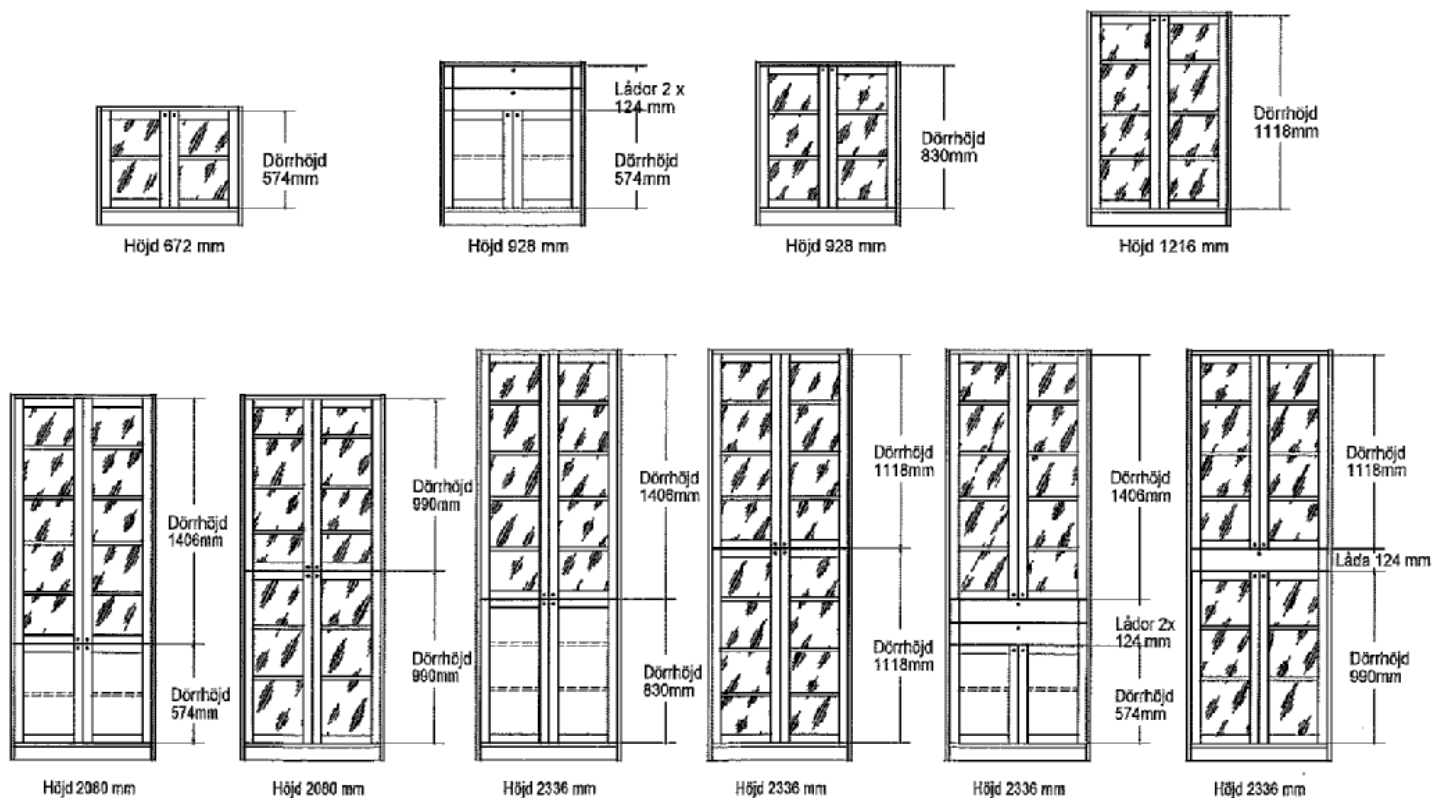

Skisserna visar hur man beräknar utrymmet för hörnsektionerna med olika hylldjup.

Inbyggnadsmått hörnpasslist.

Hörnpasslist används vid placering av bokhyllor i 90 graders vinkel. Skisserna visar hur man beräknar utrymmet som krävs vid resp. hylldjup.

Förslag på dörrkombinationer.

Classic exempelbilder

Bilden visar utförande björk 1216 mm hög 3 sektioner med toppskiva

Bilden visar utförande björk 674 mm hög 3 sekt. med toppskiva

Utförande massiv Björk:
Hyllplan, gavlar och socklar i massiv Björk Rygg i Björkfanerad board
Dörramar i massiv Björk
Dörrfyllning i Björkfanerad Mdf
Ljusramp i massiv Björk