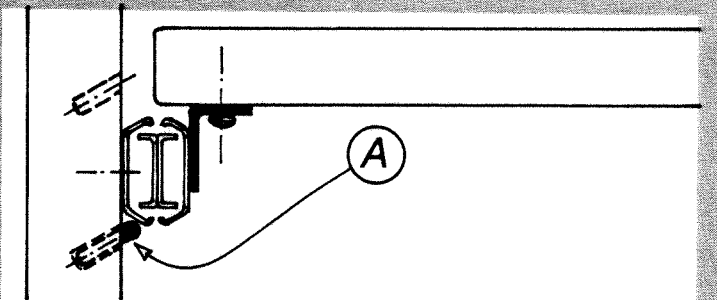

Verktøj  
Werkzeuge

Tools  
Instrument

M60  
Layout & teckningar: BENGT RODELL — Designer SID, TÄBY, SWEDEN © 1991.