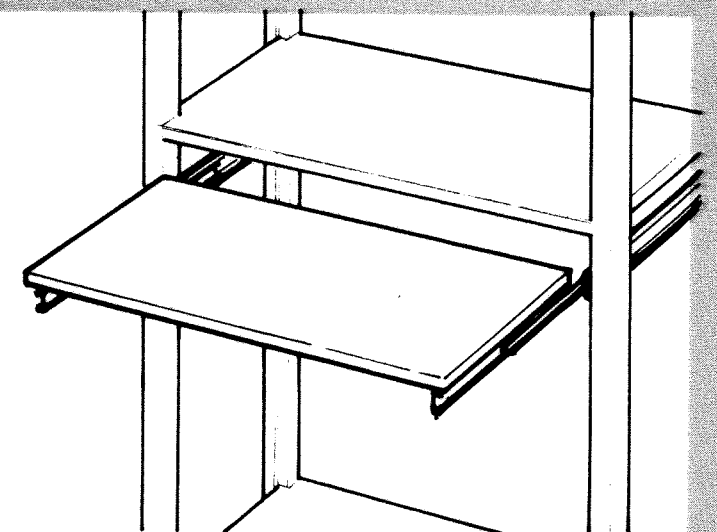

Verktøj  
Werkzeuge

Tools  
Instrument

M60  
Layout & teckningar: BENGT RODELL — Designer SID, TÄBY, SWEDEN © 1991.