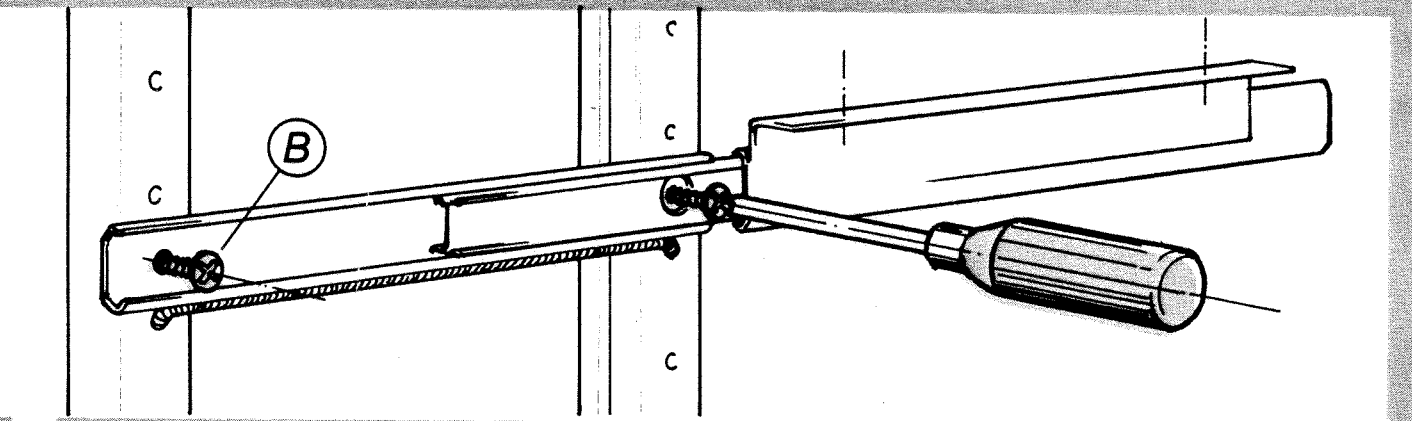

Verktøj  
Werkzeuge

Tools  
Instrument

M60  
Layout & teckningar: BENGT RODELL — Designer SID, TÄBY, SWEDEN © 1991.