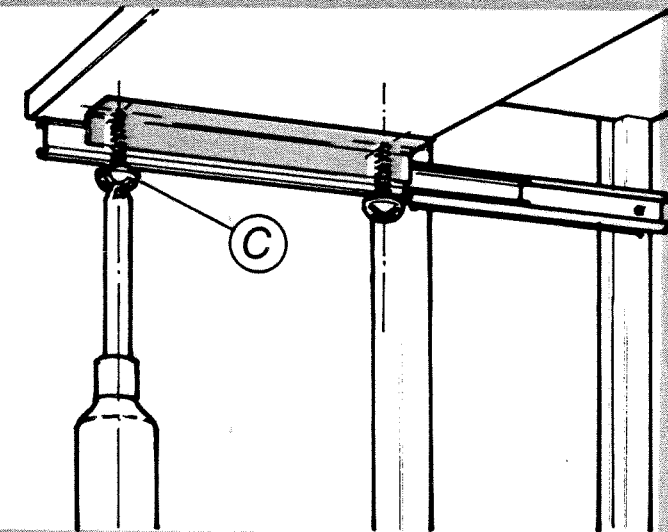

Verktøj  
Werkzeuge

Tools  
Instrument

M60  
Layout & teckningar: BENGT RODELL — Designer SID, TÄBY, SWEDEN © 1991.