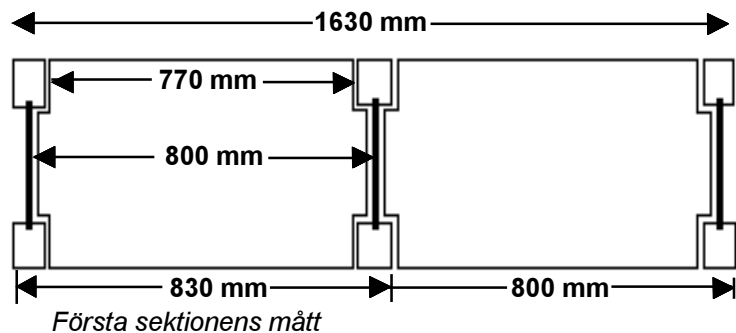

Bleke är kompatibelt med våra andra system Universal och RollMax

Här är exempel ur Universal-systemet: hängmappsram, utdragshylla och tidskriftshylla.

Kontakta oss, vi ritar förslag och offererar utan någon förbindelse!